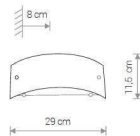

VELVET

szkło, stal / glass, steel / стекло, сталь

2470 ○ WH

Ⓟ 1×E14, max 40W