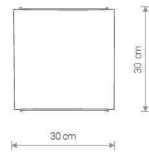

CONTRASTAMPO

szkło / glass / стекло

2283 ○ EC

Ⓢ 1×E27, max 60W