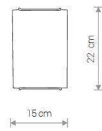

CONTRASTAMPO

szkło / glass / стекло

2280 ○ EC

Ⓢ 1×E14, max 40W