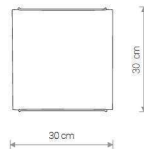

szkło / glass / cteknó

1130 ○ WH

2×E14, max 40W

CLASSIC

szkło / glass / cteknó

1131 ○ WH

1×E27, max 60W

CLASSIC