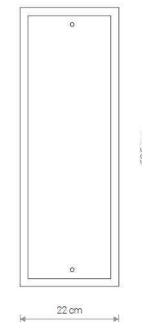

KYOTO

drewno, szkło / wood, glass / дерево, стекло

3415 ● WE

Ⓢ 3×E14, max 40W

KYOTO SHINE

drewno, szkło / wood, glass / дерево, стекло

5588 ○ WH

Ⓢ 2×E14, max 40W