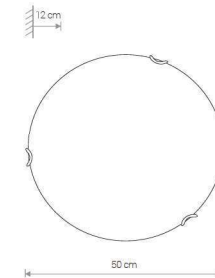

CLASSIC

szkło / glass / cteknó

3912 ○ WH

3×E27, max 60W

www.proluxintl.com operations@proluxintl.com