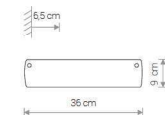

CANALINA ZEBRA

szkło / glass / стекло

1157 ○ WH

Ⓟ 2×E14, max 40W