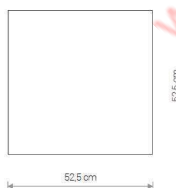

4976 ○ WH 2902 ● WE

Ⓢ 2x E27, max 60W

OSAKA SQUARE

drewno, szkło / wood, glass / дерево, стекло

4977 ○ WH 2903 ● WE

Ⓢ 4x E27, max 60W

OSAKA SQUARE

drewno, szkło / wood, glass / дерево, стекло