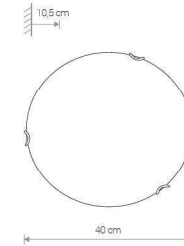

4×E27, max 60W

CLASSIC

szkło / glass / cteknó

3908 ○ WH

1×E27, max 60W

CLASSIC

szkło / glass / cteknó

3910 ○ WH