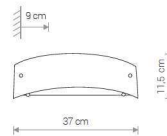

1339 ○ WH

Ⓟ 3×E14, max 40W

CANALINA CLASSIC

szkło / glass / стекло

1338 ○ WH

Ⓟ 2×E14, max 40W

VELVET

szkło, stal / glass, steel / стекло, сталь