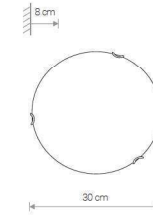

CLASSIC

szkło / glass / cteknó

3908 ○ WH

1×E27, max 60W