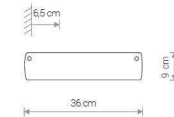

CANALINA CLASSIC

szkło / glass / стекло

1338 ○ WH

Ⓟ 2×E14, max 40W