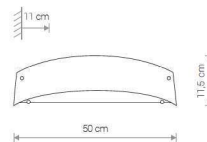

2469 ○ WH

Ⓟ 1×E27, max 60W

CANALINA CLASSIC

szkło / glass / стекло

1337 ○ WH

Ⓟ 1×E14, max 40W

VELVET

szkło, stal / glass, steel / стекло, сталь