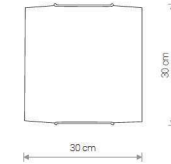

2267 ○ WH

Ⓢ 1×E14, max 40W

ROSETTE

szkło / glass / стекло

5694 ○ WH

Ⓢ 1×E27, max 60W

LUX MAT

szkło / glass / стекло