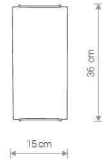

CONTRASTAMPO

szkło / glass / стекло

2281 ○ EC

Ⓢ 2×E14, max 40W