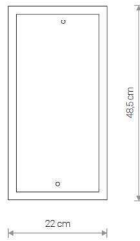

KYOTO

drewno, szkło / wood, glass / дерево, стекло

3414 ● WE

Ⓢ 2×E14, max 40W