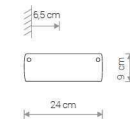

CANALINA CLASSIC

szkło / glass / стекло

1337 ○ WH

Ⓟ 1×E14, max 40W