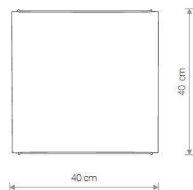

CONTRASTAMPO

szkło / glass / стекло

3571 ○ EC

Ⓢ 2×E27, max 60W