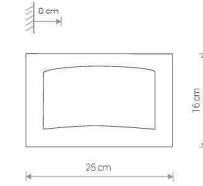

2280 ○ EC

Ⓢ 1×E14, max 40W

CONTRASTAMPO

szkło / glass / стекло

2281 ○ EC

Ⓢ 2×E14, max 40W

HIRO

stal, szkło / steel, glass / сталь, стекло