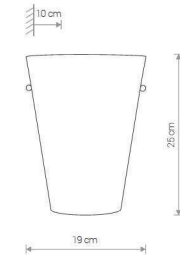

CONO CLASSIC

szkło, stal / glass, steel / стекло, сталь

2205 ○ WH

Ⓢ 1×E27, max 60W