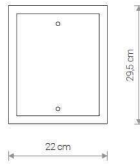

4978 ○ WH 2904 ● WE

Ⓢ 4x E27, max 60W

OSAKA SQUARE 4976 WH

www.proluxintl.com operations@proluxintl.com

KYOTO

drewno, szkło / wood, glass / дерево, стекло

3765 ● WE

Ⓢ 1×G9, max 50W, 230V