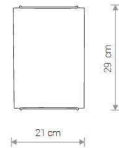

CONTRASTAMPO

szkło / glass / стекло

2282 ○ EC

Ⓢ 1×E27, max 60W