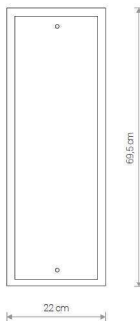

KYOTO

drewno, szkło / wood, glass / дерево, стекло

3413 ● WE

Ⓢ 1×E14, max 40W

KYOTO

drewno, szkło / wood, glass / дерево, стекло

3414 ● WE

Ⓢ 2×E14, max 40W