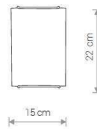

CLASSIC

szkło / glass / cteknó

1129 ○ WH

1×E14, max 40W