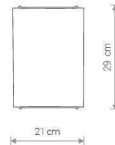

CLASSIC

szkło / glass / cteknó

1131 ○ WH

1×E27, max 60W