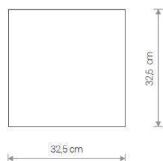

246B ○ WH

Ⓟ 2×E27, max 60W

CANALINA ZEBRA

szkło / glass / стекло

1157 ○ WH

Ⓟ 2×E14, max 40W

OSAKA SQUARE

drewno, szkło / wood, glass / дерево, стекло