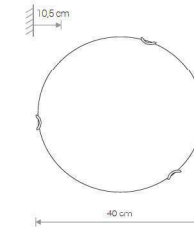

2272 ○ WH

Ⓢ 1×E27, max 60W

ROSETTE

szkło / glass / стекло

5760 ○ WH

Ⓢ 1×E27, max 60W

LUX MAT

szkło / glass / стекло