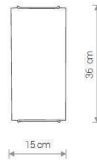

2267 ○ WH

Ⓢ 1×E14, max 40W

ROSETTE

szkło / glass / стекло

5694 ○ WH

Ⓢ 1×E27, max 60W

LUX MAT

szkło / glass / стекло

2272 ○ WH

Ⓢ 1×E27, max 60W

ROSETTE

szkło / glass / стекло

5760 ○ WH

Ⓢ 1×E27, max 60W

LUX MAT

szkło / glass / стекло

2274 ○ WH

Ⓢ 2×E27, max 60W

www.proluxintl.com operations@proluxintl.com

CLASSIC

szkło / glass / cteknó

1129 ○ WH

1×E14, max 40W

CLASSIC

szkło / glass / cteknó

1130 ○ WH

2×E14, max 40W

CLASSIC

szkło / glass / cteknó

1131 ○ WH

1×E27, max 60W

CLASSIC