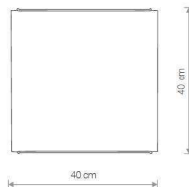

CLASSIC

szkło / glass / cteknó

1136 ○ WH

2×E27, max 60W

4923 ○ WH

4×E27, max 60W